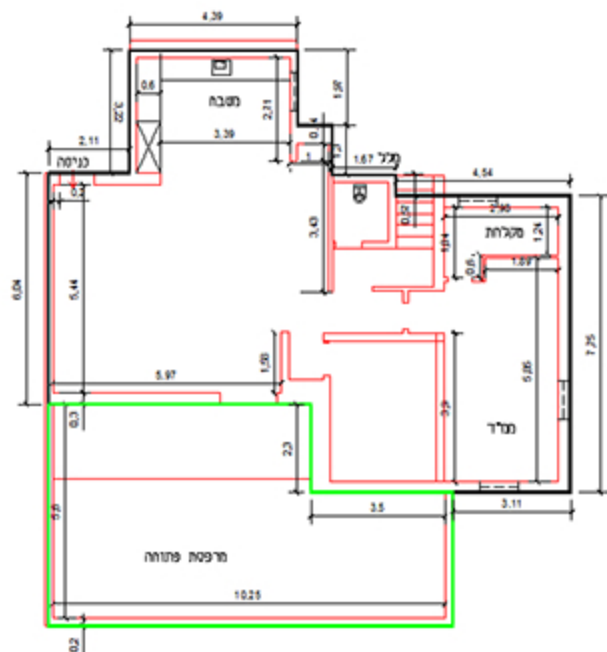

סוג נכס : מגורים
 כתובת הנכס : נעמי שמר 2 כפר סבא
 גוש : 6429
 חלקה : 276
 דירה : 29 קומה 8
 שם בעלים : אהרון סינביה

מפלס	שטח דירה	שטח מרפסת
תחתון	74 מ"ר	35 מ"ר
עליון	104 מ"ר	14 מ"ר

מפלס תחתון

מפלס עליון