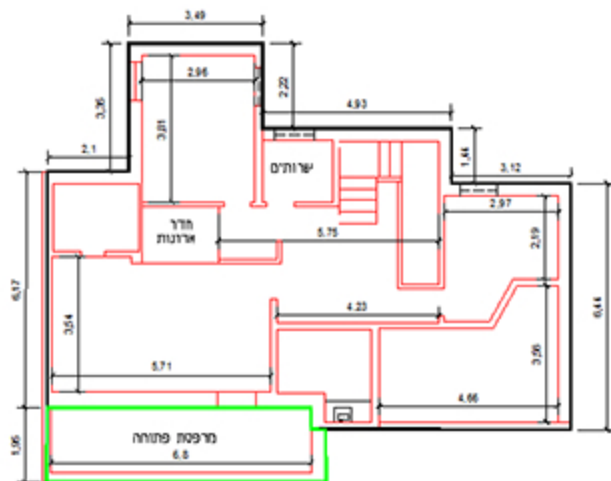

סוג נכס : מגורים
 כתובת הנכס : נעמי שמר 2 כפר סבא
 גוש : 6429
 חלקה : 276
 דירה : 29 קומה 8
 שם בעלים : אהרון סינביה

מפלס	שטח דירה	שטח מרפסת
תחתון	74 מ"ר	35 מ"ר
עליון	104 מ"ר	14 מ"ר

מפלס תחתון

מפלס עליון